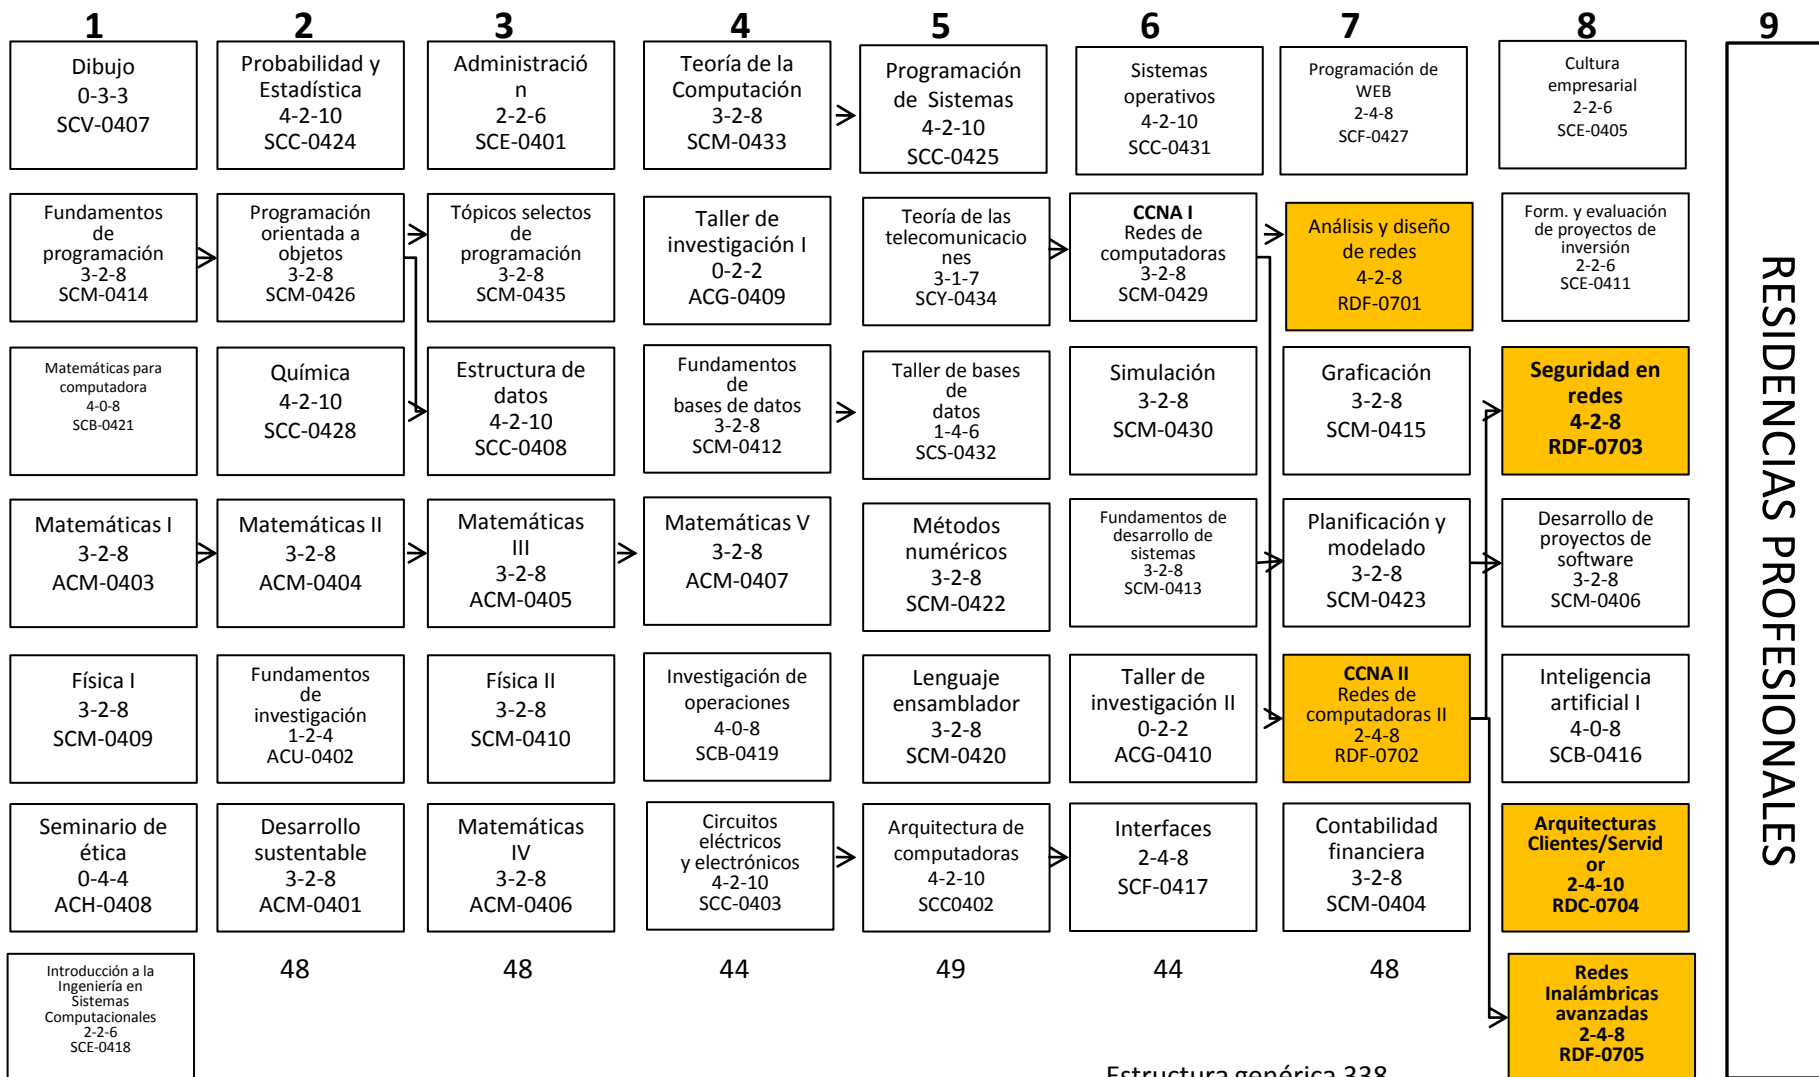

Ingeniería en Sistemas Computacionales

ISIC-2004-296

45

Estructura genérica 338
Módulo de Especialidad 42
Residencia 20
Total 400 créditos

54